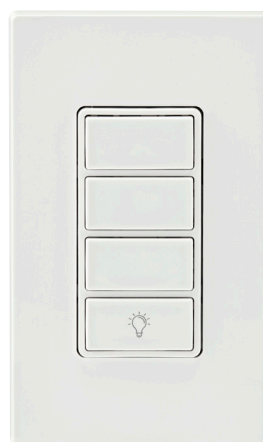

Interrupteurs intelligents activateurs d'ambiances

Commandez tous les luminaires de votre chambre ou de toute la maison depuis un seul emplacement.