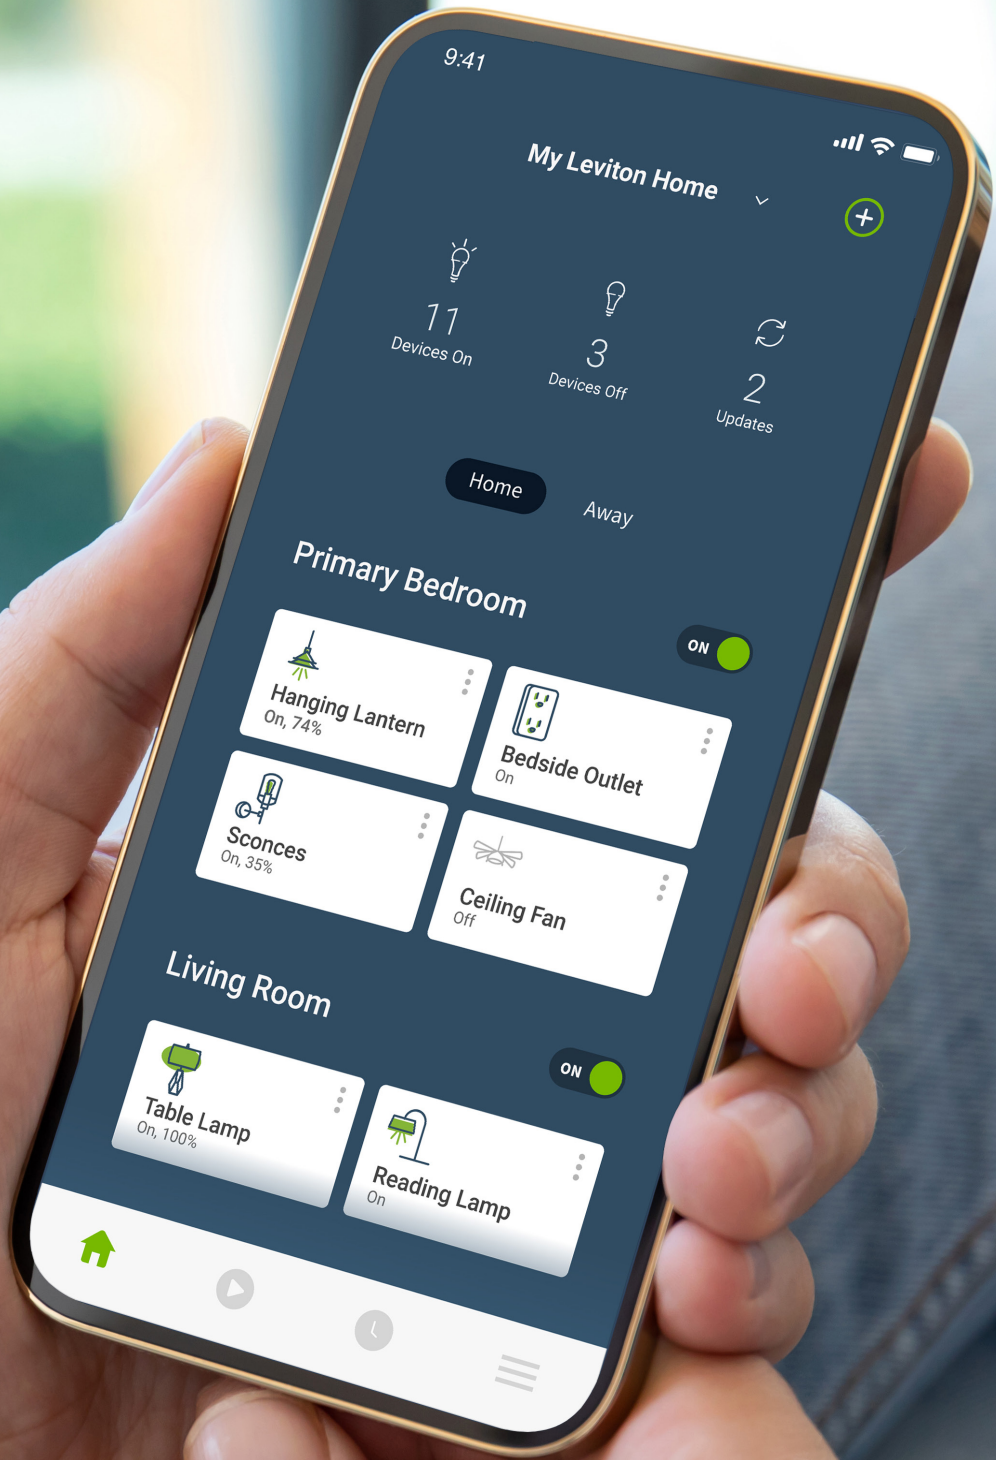

9:41

My Leviton Home

11
Devices On

3
Devices Off

2
Updates

Home

Away

Primary Bedroom

ON

Hanging Lantern
On, 74%

Bedside Outlet
On

Sconces
On, 35%

Ceiling Fan
Off

Living Room

ON

Table Lamp
On, 100%

Reading Lamp
On