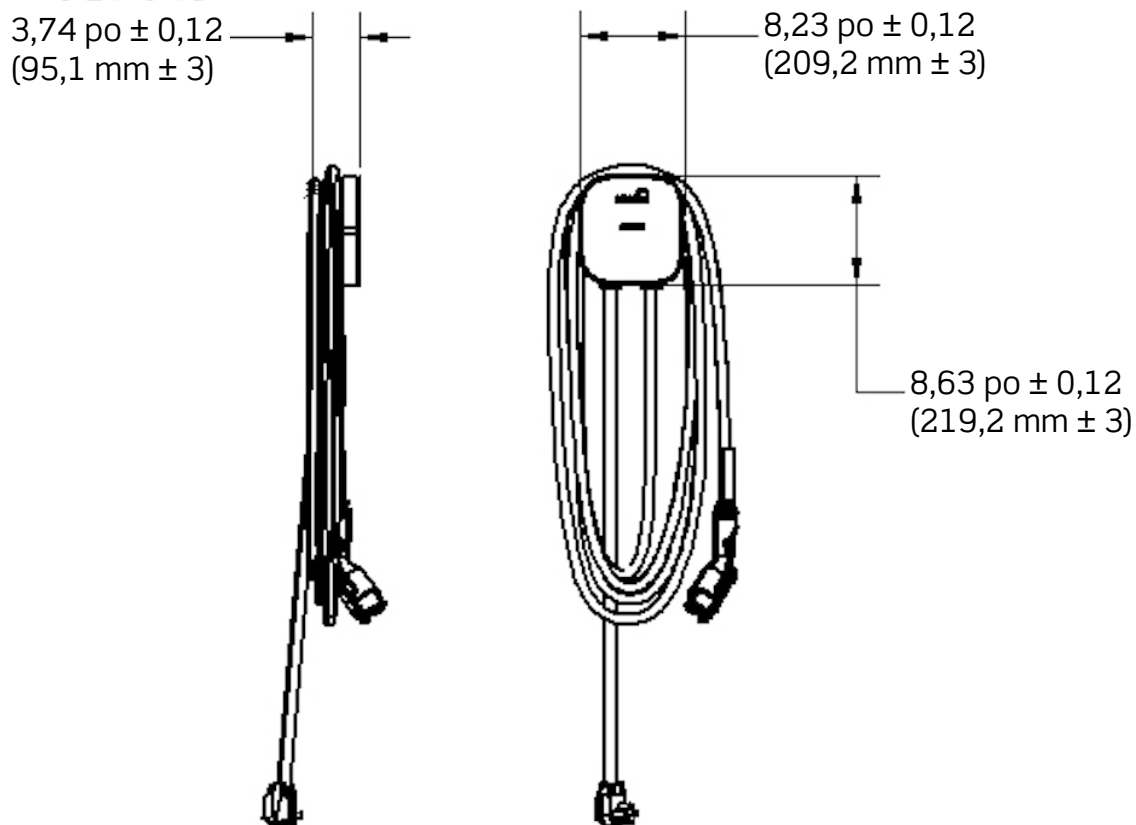

Dessin technique

DEVIS TECHNIQUE

NOM DE L'INSTALLATION :		NUMÉROS DE CATALOGUE :	
____		____	____
N° DE L'INSTALLATION :		____	____

Leviton Manufacturing Co., Inc.

201 North Service Road, Melville, NY 11747

Téléphone : 1 800 323-8920 • Fax : 1 800 832-9538

Soutien technique (8 h 30 à 19 h 30 HNE, du lundi au vendredi) : 1 800 824-3005

La manufacture Leviton du Canada S.R.I.

165, boul. Hymus, Pointe-Claire, Québec, H9R 1E9 Téléphone : 1-800-461-2002 • Fax : 1-800-563-1853

Leviton S. de R.L. de C.V.

Lago Tana 43, Mexico DF, Mexico CP 11290 • Tél. : (+52) 55-5082-1040 • Fax : (+52) 5386-1797

Visitez notre site Web à l'adresse : www.leviton.com

© 2024 Leviton Manufacturing Co., Inc. Tous droits réservés. Sous réserve de modifications sans préavis.

La société Leviton est établie à l'échelle internationale.

Pour savoir où sont situés ses bureaux locaux, prière d'aller sur : www.leviton.com